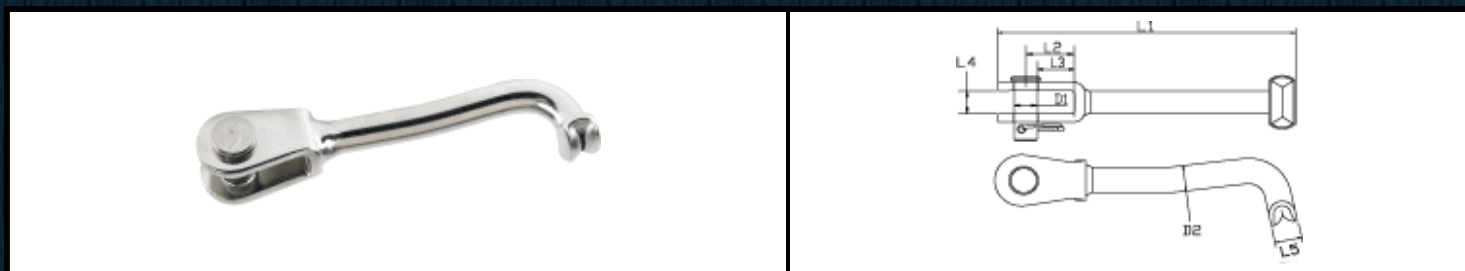

"T" FORK[download pdf \(50 Kb.\)](#)

High Polished Stainless Steel - AISI 316

Cat. No.	L1 (mm.)	L2 (mm.)	L3 (mm.)	L4 (mm.)	L5 (mm.)	D1 (mm.)	D2 (mm.)	Kg./100	Pack (Pcs.)
613406	91	13	10	6,35	6,35	6	6,35	3,8	BULK
613408	101	15	11	7,5	7,5	8	7,5	7,4	BULK
613495	113	19	14,25	9	9	9,5	9	11,5	BULK
613412	146	109	25	12,58	12,58	12	12,58	22,3	BULK